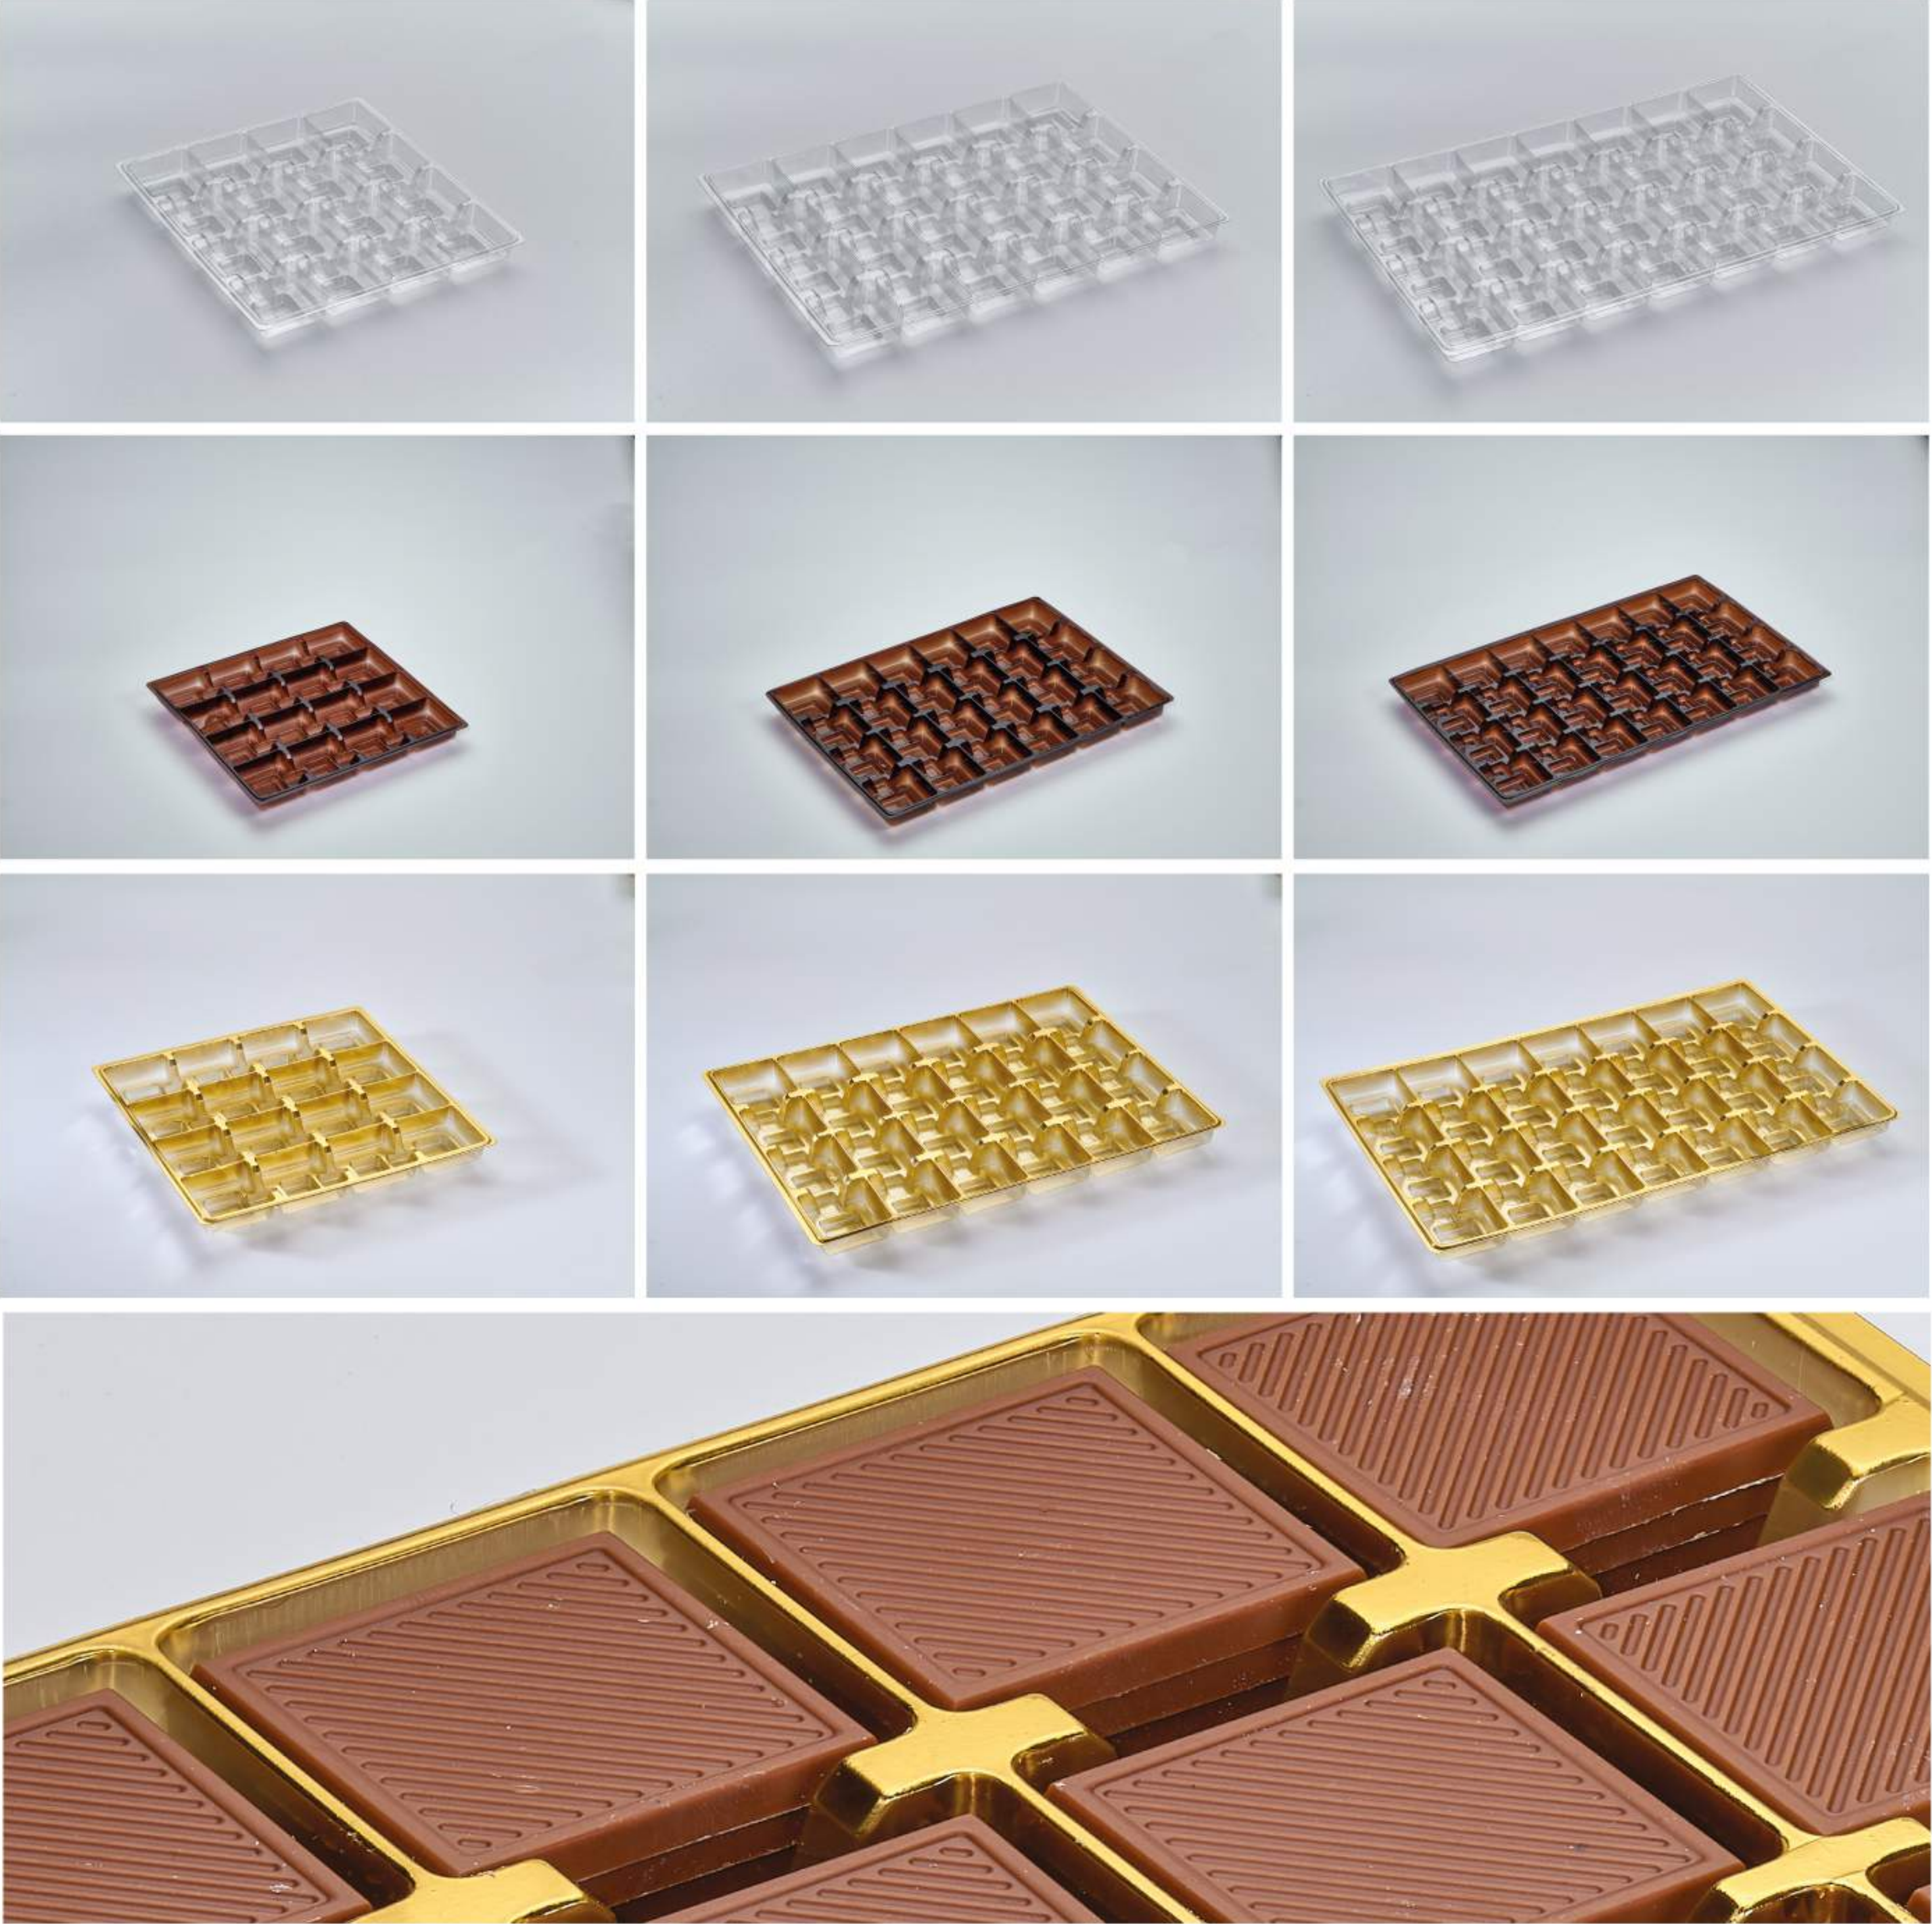

## GENEL ÖZELLİKLER

Cinsi	Koli Ölçüsü	Koli İçi Adedi	Renk	Ürün Ölçüleri
16'lı Kutucu Madlen	63x41 H:53cm	1000 Adet		195x206 H:23mm
24'lü Kutucu Madlen	63x41 H:53cm	1000 Adet		206x290 H:23mm
28'li Kutucu Madlen	63x41 H:53cm	500 Adet		203x332 H:23mm
Cinsi	Koli Ölçüsü	Koli İçi Adedi	Renk	Ürün Ölçüleri
16'lı Kutucu Madlen	63x41 H:53cm	1000 Adet		195x206 H:23mm
24'lü Kutucu Madlen	63x41 H:53cm	750 Adet		206x290 H:23mm
28'li Kutucu Madlen	63x41 H:53cm	500 Adet		203x332 H:23mm