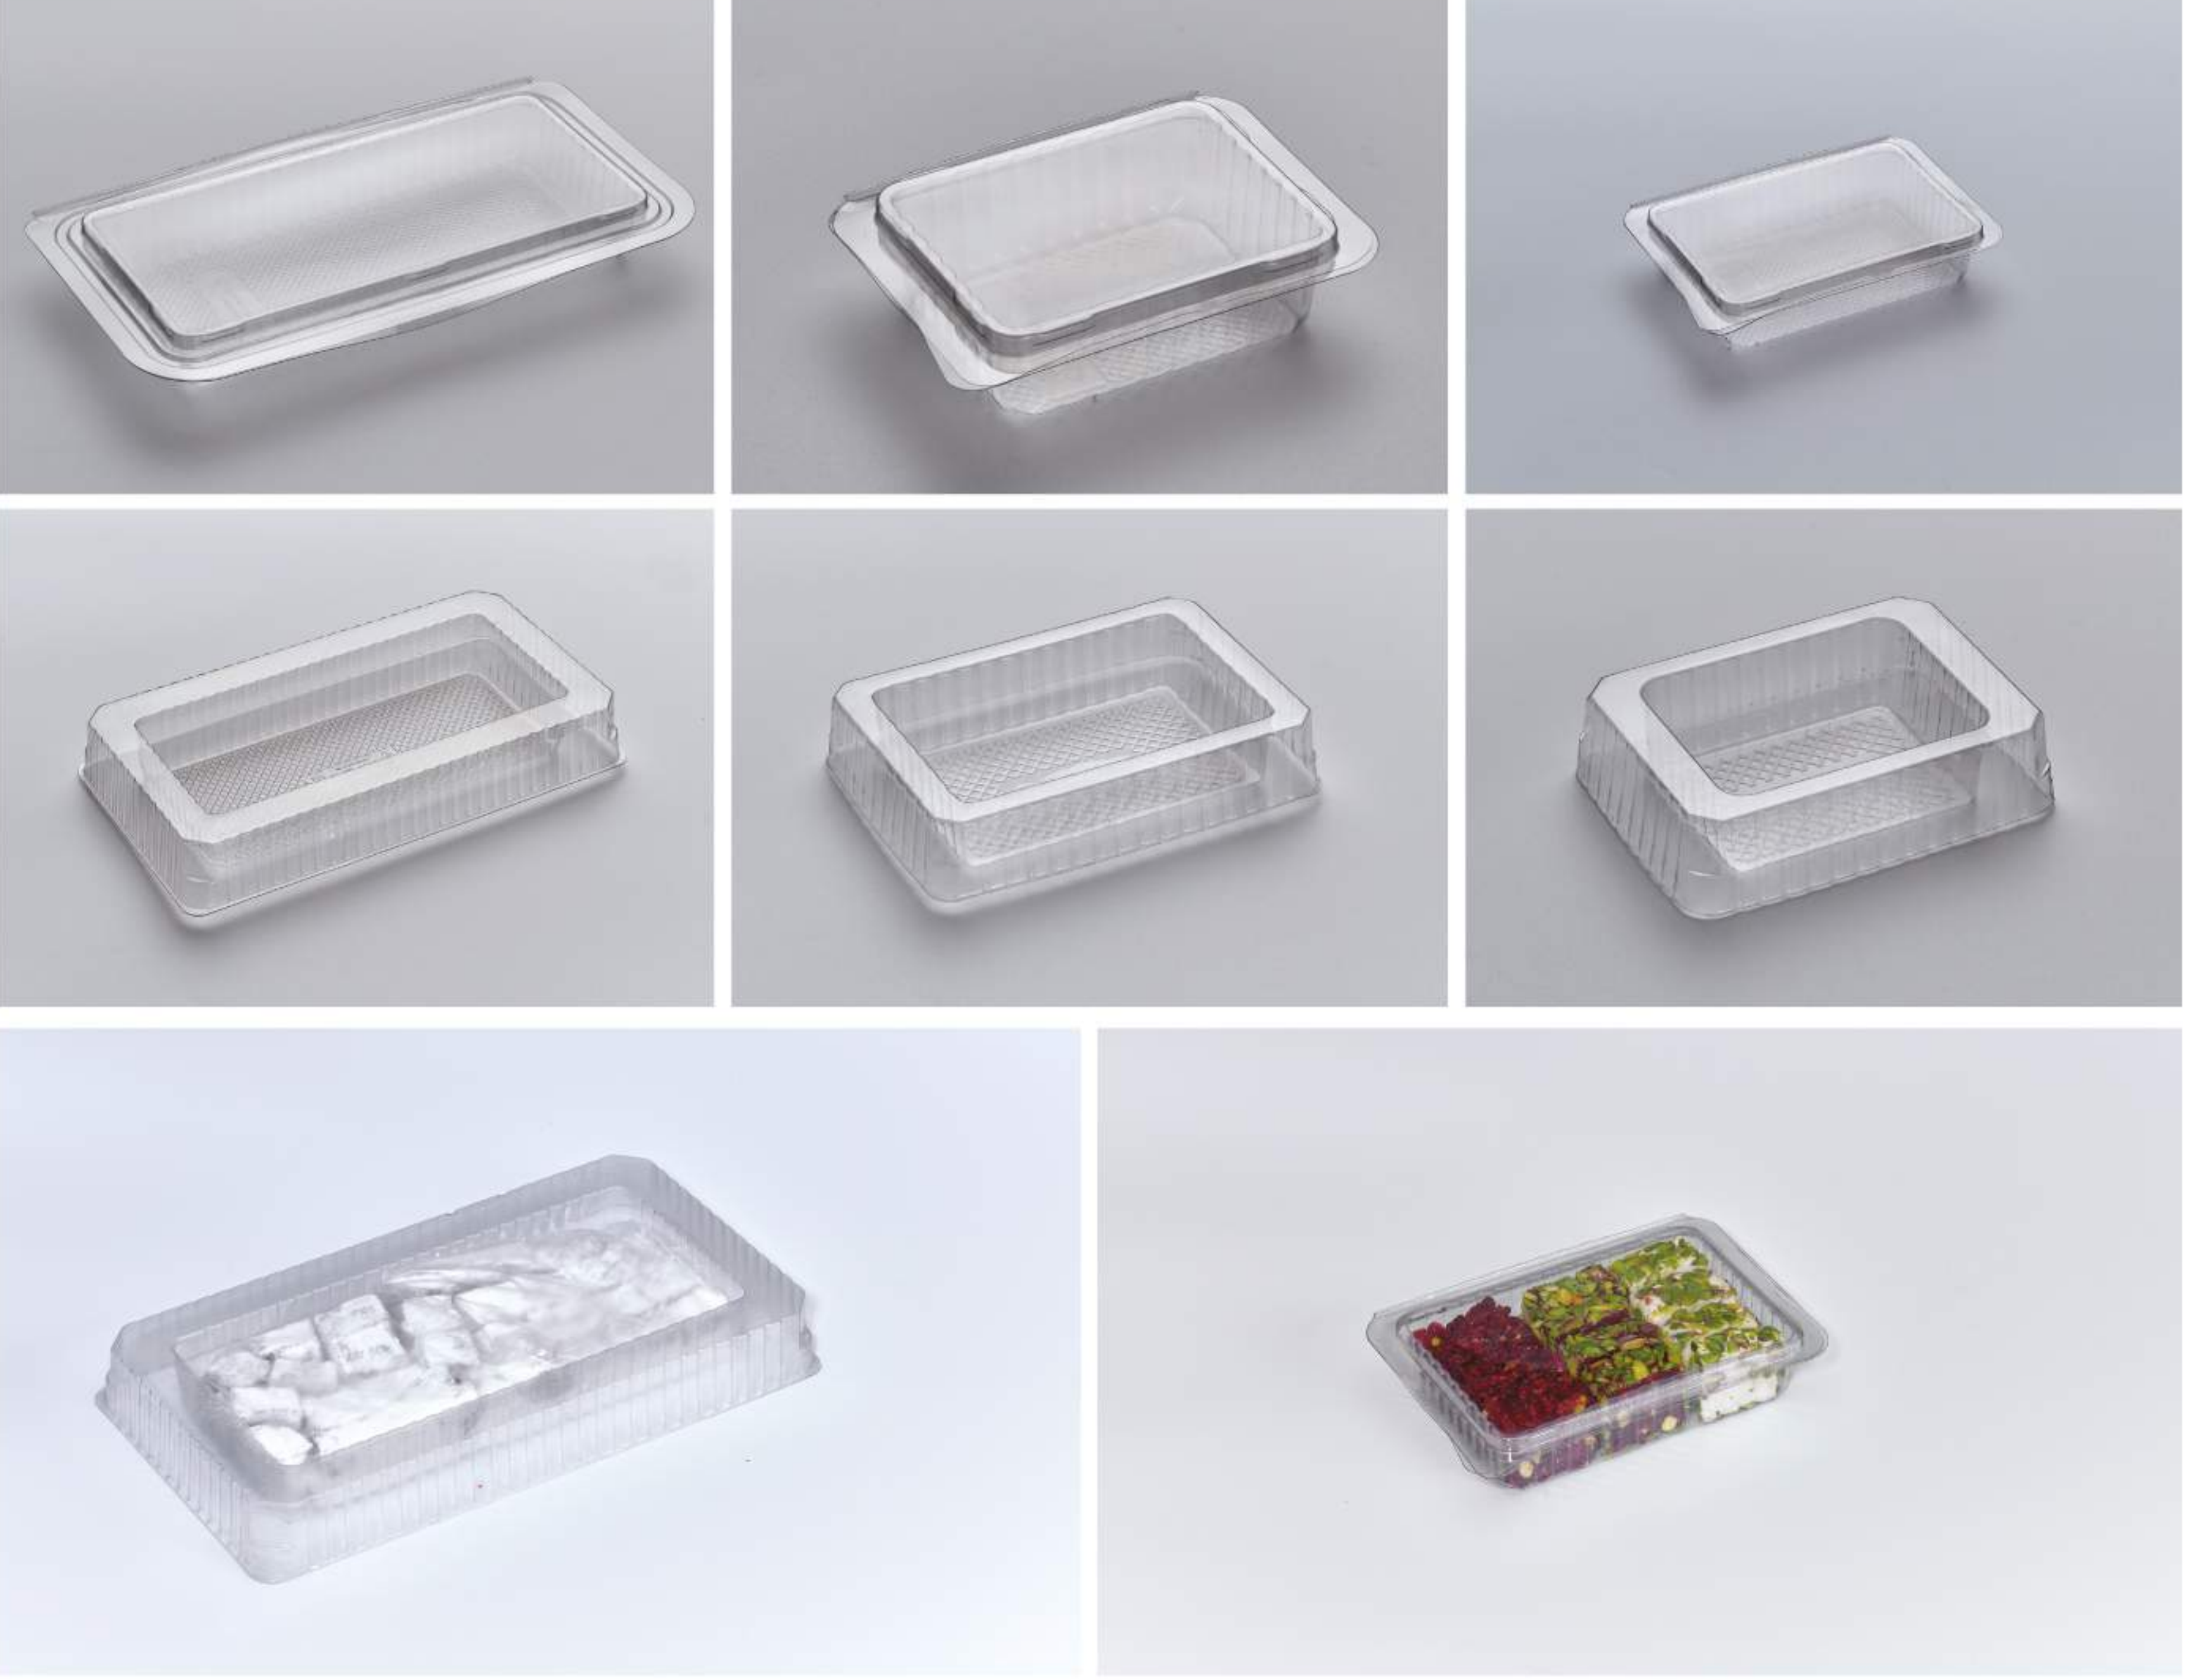

### Ürün Ölçüleri

Q:156mm H:55mm

LOKUM AMBALAJLARI