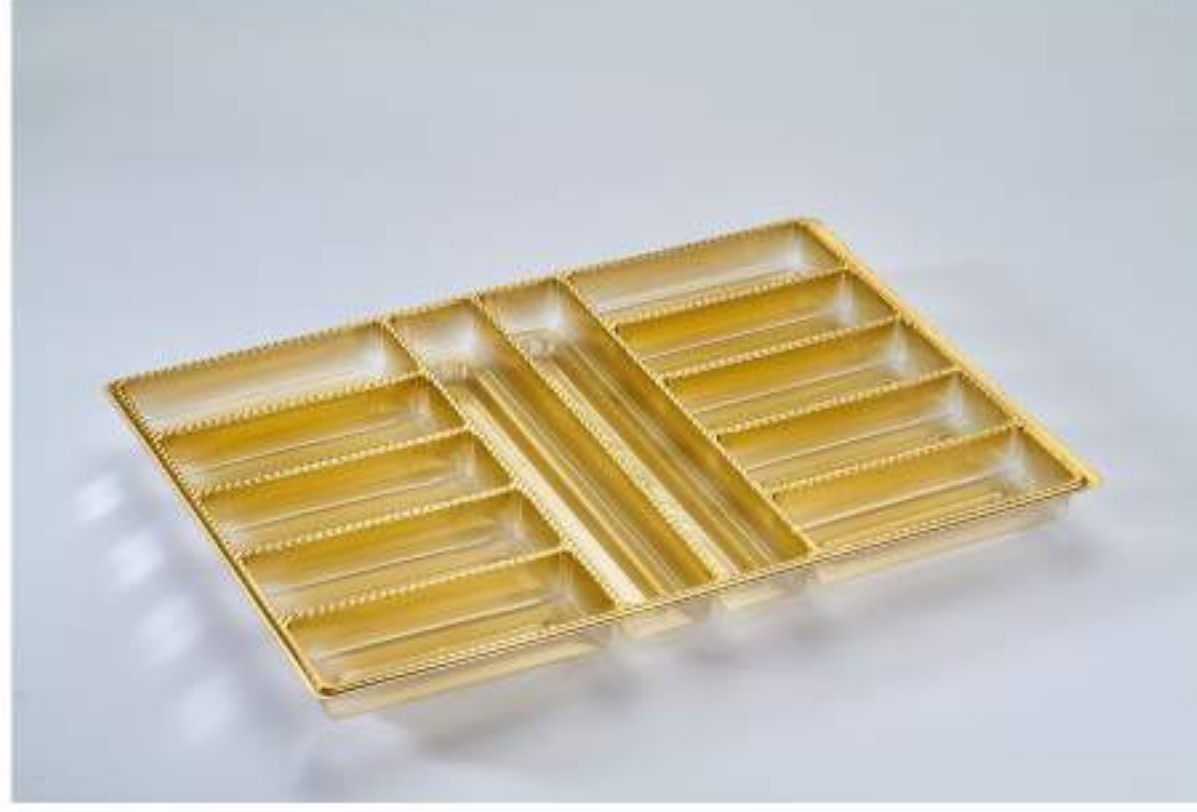

## GENEL ÖZELLİKLER

Cinsi	Koli Ölçüsü	Koli İçi Adedi	Renk	Ürün Ölçüleri
16'lı Kutucu Madlen	63x41 H:53cm	1000 Adet		195x206 H:23mm
24'lü Kutucu Madlen	63x41 H:53cm	1000 Adet		206x290 H:23mm
28'li Kutucu Madlen	63x41 H:53cm	500 Adet		203x332 H:23mm
Cinsi	Koli Ölçüsü	Koli İçi Adedi	Renk	Ürün Ölçüleri
16'lı Kutucu Madlen	63x41 H:53cm	1000 Adet		195x206 H:23mm
24'lü Kutucu Madlen	63x41 H:53cm	750 Adet		206x290 H:23mm
28'li Kutucu Madlen	63x41 H:53cm	500 Adet		203x332 H:23mm