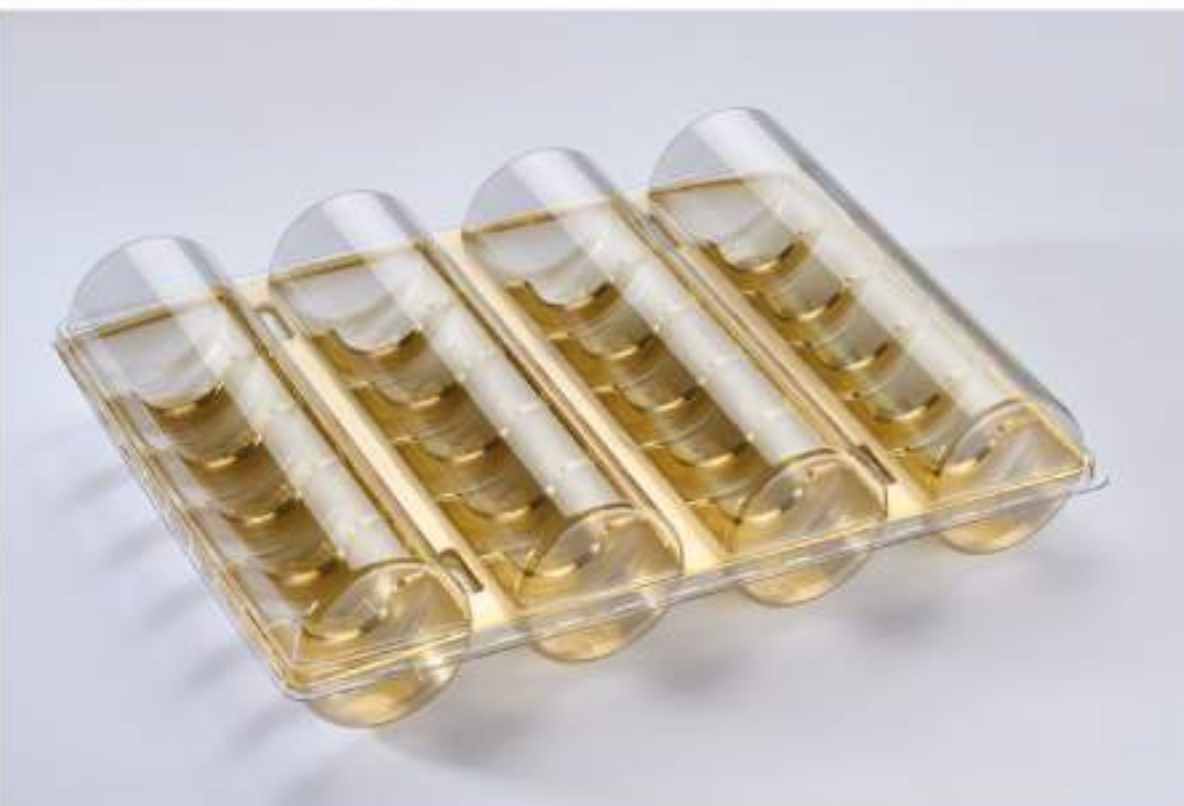

GENEL ÖZELLİKLER

Cinsi	Koli Ölçüsü	Koli İçi Adedi	Renk	Ürün Ölçüleri
6'lı Makaron Gövde	50x34 H:21,5cm	500 Adet	■	61x185 H:25mm
6'lı Makaron Kapak	50x34 H:21,5cm	500 Adet	■	63x189 H:30mm
12'li Makaron Gövde	40x40 H:38cm	500 Adet	■	114x177 H:25mm
12'li Makaron Kapak	40x40 H:38cm	500 Adet	■	120x185 H:30mm
24'lü Makaron Gövde	40x40 H:38cm	200 Adet	■	177x234 H:25mm
24'lü Makaron Kapak	40x40 H:38cm	200 Adet	■	184x240 H:30mm